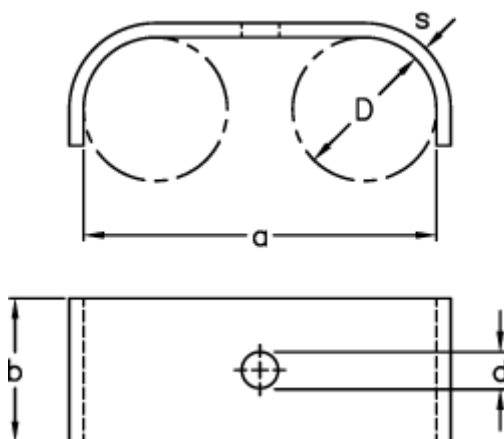

Varenummer: 025227000013
Beskrivelse: Norma rørbøjle type 522
BSN 2x13x20x2 W1

Mål

$$a = 24$$

$$b = 20$$

$$D = 13$$

$$d = 7$$

$$s = 2$$